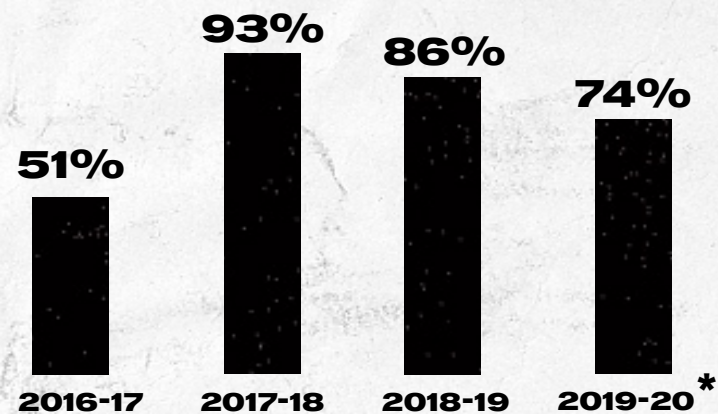

... VOIR LA LISTE COMPLÈTE

LA COMMUNAUTÉ HIGH-LO

6 750
FANS
FACEBOOK

6 150
FOLLOWERS
INSTAGRAM

20 000
MAILS CLIENTS
RAP

100
CONCERTS ORGANISÉS
DEPUIS 2017

85%
DE TAUX DE REMPLISSAGE
EN MOYENNE

22 ANS
ÂGE MOYEN

56%
HOMMES

44%
FEMMES

LA PROGRESSION D'HIGH-LO

CONCERTS ORGANISÉS

REMPLISSAGE

FRÉQUENTATION

ARTISTES ACCUEILLIS

* Chiffres impactés par la Covid 19