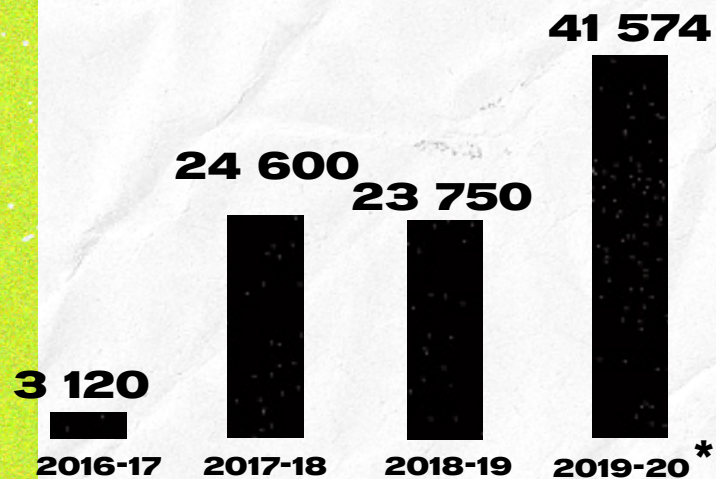

... VOIR LA LISTE COMPLÈTE

LA COMMUNAUTÉ HIGH-LO

6 750
FANS
FACEBOOK

6 150
FOLLOWERS
INSTAGRAM

20 000
MAILS CLIENTS
RAP

100
CONCERTS ORGANISÉS
DEPUIS 2017

85%
DE TAUX DE REMPLISSAGE
EN MOYENNE

22 ANS
ÂGE MOYEN

56%
HOMMES

44%
FEMMES

LA PROGRESSION D'HIGH-LO

CONCERTS ORGANISÉS

REMPLISSAGE

FRÉQUENTATION

ARTISTES ACCUEILLIS

* Chiffres impactés par la Covid 19