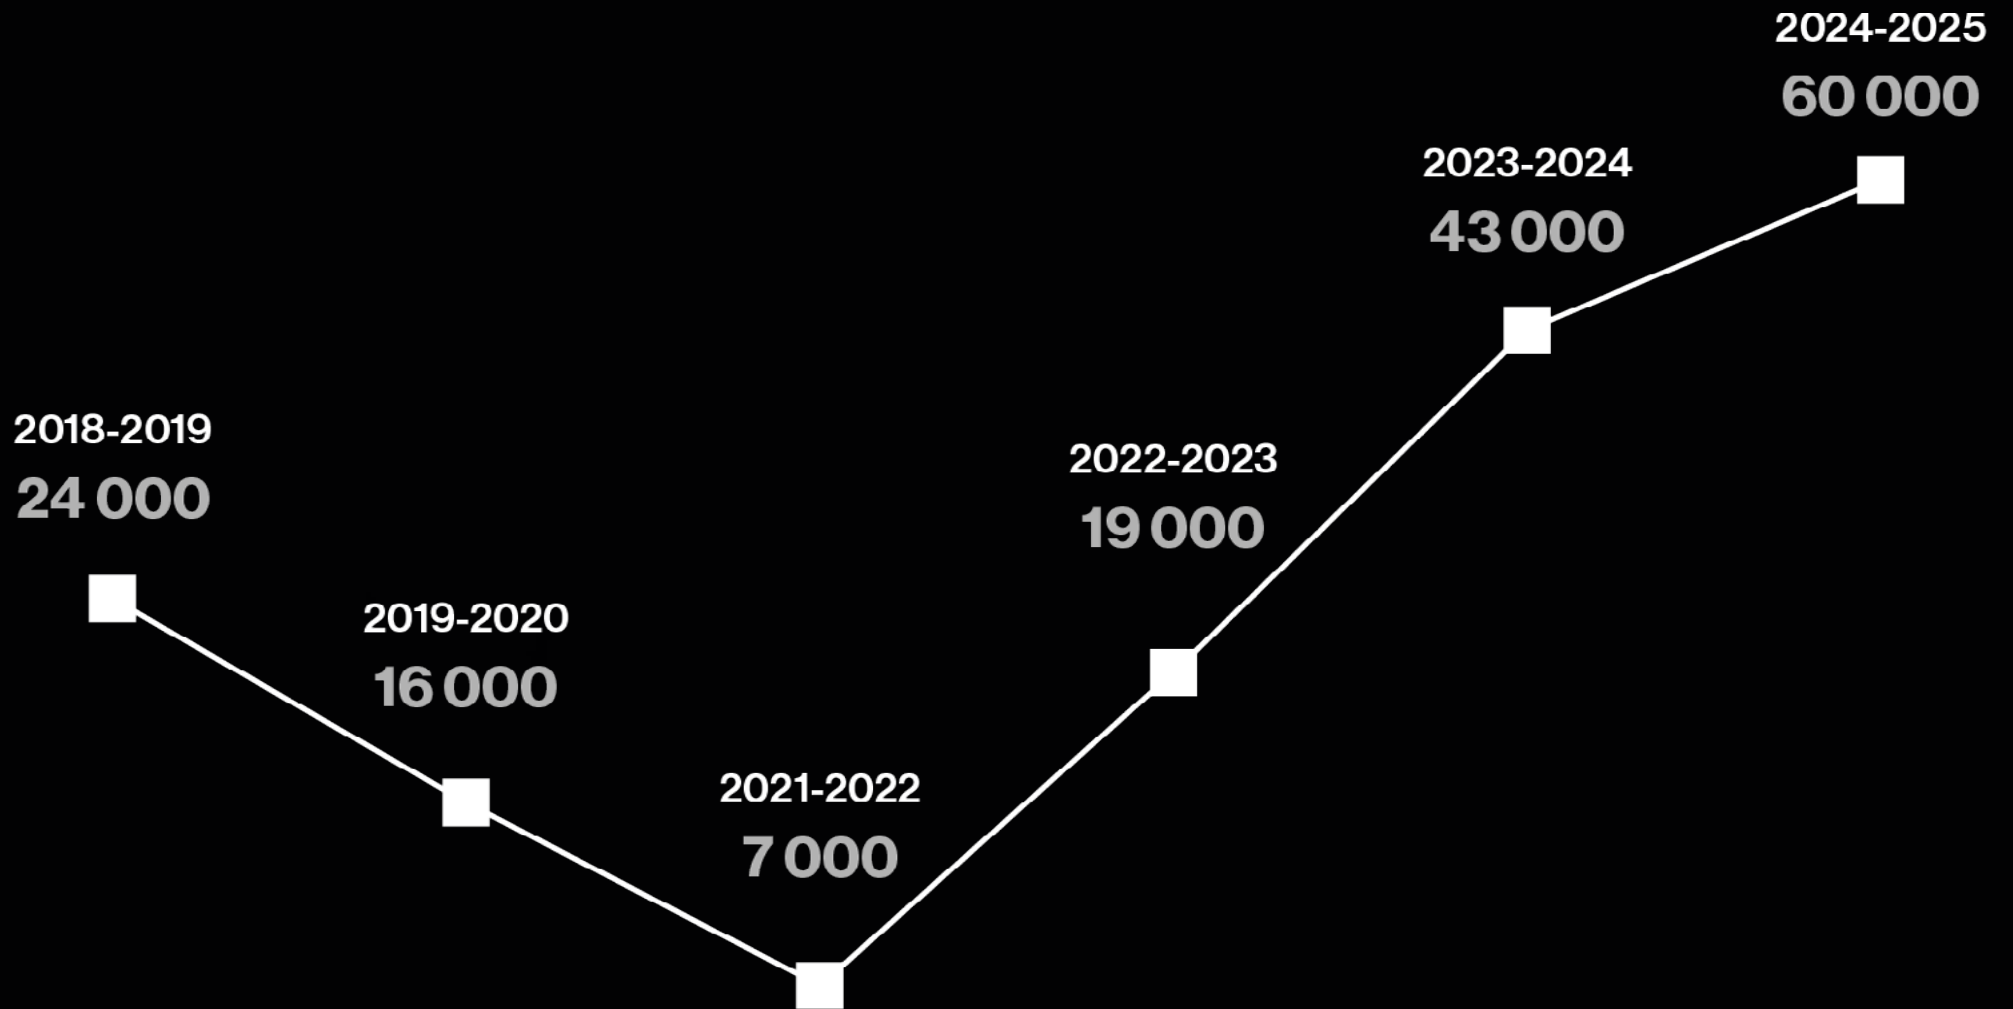

FRÉQUENTATION