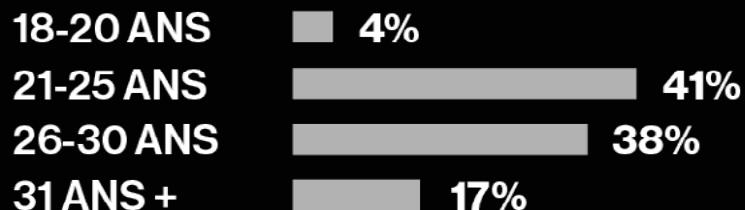

83%

2022-2023

90%

2023-2024

91%

2024-2025

91%

ARTISTES ACCUEILLI.E.S

LA COMMUNAUTÉ

27 ANS

ÂGE MOYEN

37%
FEMMES

63%
HOMMES

86% TAUX DE REMPLISSAGE
EN MOYENNE

141 CONCERTS ORGANISÉS
DEPUIS 2018

43 000
FOLLOWERS