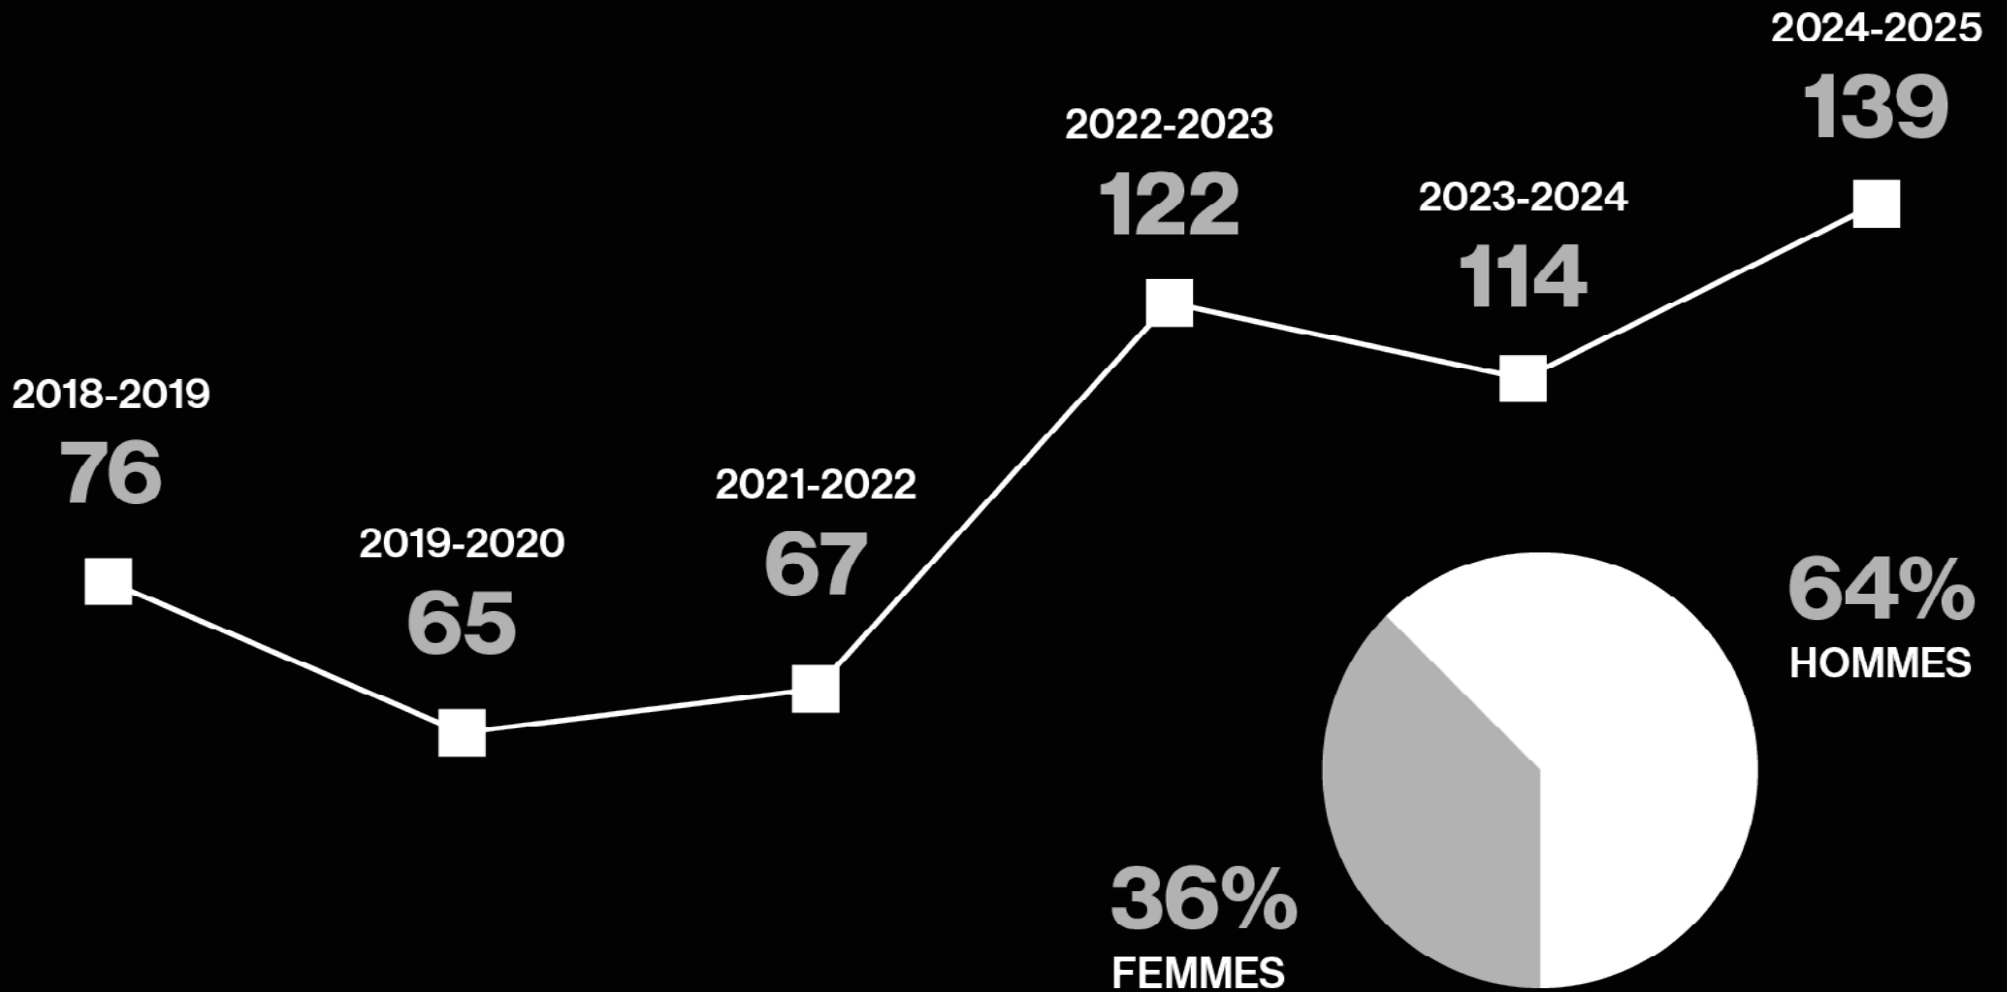

ÉVÈNEMENTS ORGANISÉS

FRÉQUENTATION

REEMPLISSAGE

2018-2019

92%

2019-2020

89%

2021-2022

83%

2022-2023

90%

2023-2024

91%

2024-2025

91%

ARTISTES ACCUEILLI.E.S

LA COMMUNAUTÉ

27 ANS

ÂGE MOYEN

37%
FEMMES

63%
HOMMES

86% TAUX DE REMPLISSAGE
EN MOYENNE

141 CONCERTS ORGANISÉS
DEPUIS 2018

43 000
FOLLOWERS