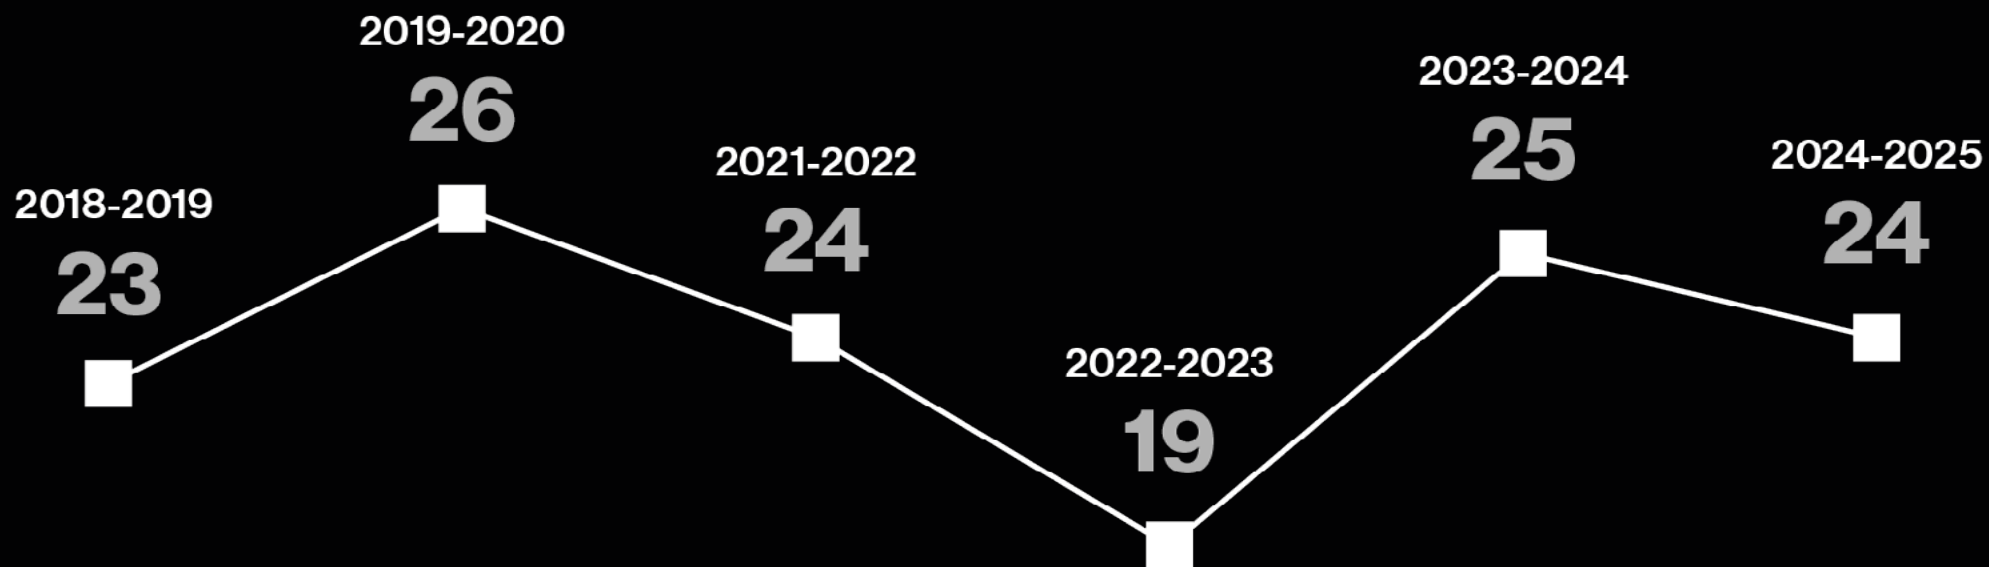

ÉVÈNEMENTS ORGANISÉS